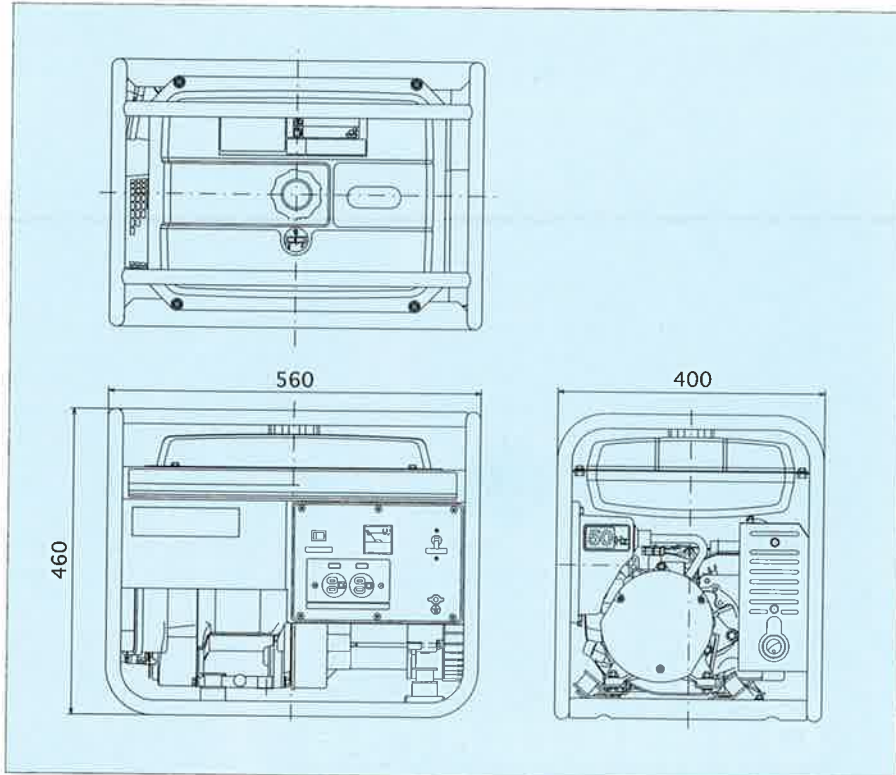

オイル自動停止装置付

エンジンオイルが規定レベル以下になるとセンサーが検知し、エンジンの焼付きを未然に防止する自動停止装置を装備しています。

省スペースの2段積み

従来機より小さくなり、2段積みができる省スペース設計です。

■外形寸法図(単位:mm)

■要目

名 称		G2300A-5	G2300A-6
●発電機			
周 波 数	Hz	50	60
定 格 交 流 出 力	kW	2.0	2.3
電 圧	V	100	
電 流	A	20	23
励 磁 方 式	—	ブラシレス	
相 数 / 力 率	—	単相 / 1.0	
●エンジン			
方 式	—	空冷4サイクルガソリン (OHV方式)	
名 称	—	MZ175	
排 気 量	cc	171	
定 格 出 力	kW(PS) min ⁻¹	2.8 (3.9) / 3000	3.3 (4.5) / 3600
始 動 方 式	—	リコイルスタータ式	
潤 滑 油 量	ℓ	0.6	
燃 料 タンク 容 量	ℓ	11	
連 続 使 用 時 間 (定 格 時)	Hr	約8	約6.5
点 火 方 式	—	トランジスタ式マグネット	
●セット			
寸 法	全 長	mm	560
	全 幅	mm	400
	全 高	mm	460
乾 燥 質 量	kg	41	