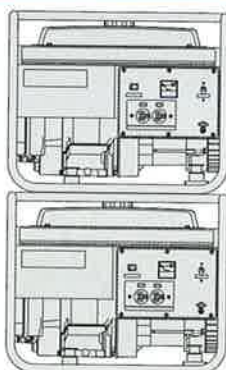

YANMAR
G2300A
2.0kW(50Hz)・2.3kW(60Hz)
ヤンマーガソリン発電機

げんきな電気を
お届けします。

8時間連続運転ができる
大容量燃料タンク搭載!

2段積みができる
省スペース設計!

小さく、使いやすくなった高性能発電機

ヤンマー-ガソリン発電機 G2300A

振動が少なく、音も静か

エンジンおよび発電機は、脚部とフレーム間を防振ゴムで4点支持することにより振動を低減。その上、エンジン音をカットする大容量マフラーの採用により、静かな発電機を実現しました。

オイル自動停止装置付

エンジンオイルが規定レベル以下になるとセンサーが検知し、エンジンの焼付きを未然に防止する自動停止装置を装備しています。

省スペースの2段積み

従来機より小さくなり、2段積みができる省スペース設計です。

■外形寸法図(単位:mm)

■要目

名 称		G2300A-5	G2300A-6
●発電機			
周 波 数	Hz	50	60
定 格 交 流 出 力	kW	2.0	2.3
電 圧	V	100	
電 流	A	20	23
励 磁 方 式	—	ブラシレス	
相 数 / 力 率	—	単相 / 1.0	
●エンジン			
方 式	—	空冷4サイクルガソリン (OHV方式)	
名 称	—	MZ175	
排 気 量	cc	171	
定 格 出 力	kW(PS) min ⁻¹	2.8 (3.9) / 3000	3.3 (4.5) / 3600
始 動 方 式	—	リコイルスタータ式	
潤 滑 油 量	ℓ	0.6	
燃 料 タンク 容 量	ℓ	11	
連 続 使 用 時 間 (定 格 時)	Hr	約8	約6.5
点 火 方 式	—	トランジスタ式マグネット	
●セット			
寸 法	全 長	mm	560
	全 幅	mm	400
	全 高	mm	460
乾 燥 質 量	kg	41	