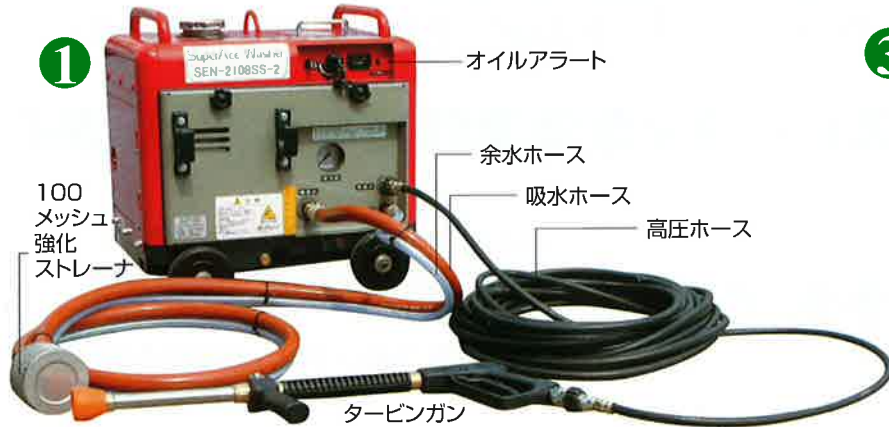

super silent

SEN-1620SS-2 SEN-3010SS-2 SEN-2110SS-2 SEN-3007SS-2 SEN-2108SS-2
SEN-2015SS-2 SEN-1615SS-2 SEN-3008SS-2 SEN-3006SS-2