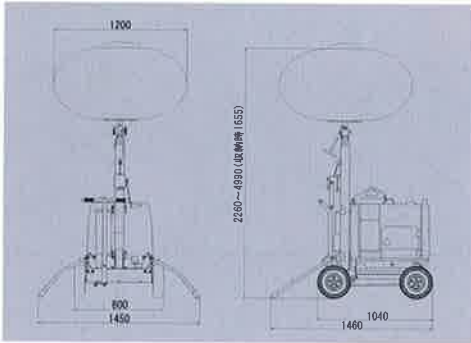

◎広がる可能性「デザインバルーン」

アイキャッチに優れたデザインバルーンも各種ご用意しました。照明兼広告塔として使えば楽しさ倍増。大型のバルーンも装着できるランプフレーム伸縮タイプ(**LB114BXD/BXG**)もあります。

■LB114BD 外形寸法図 (単位: mm)