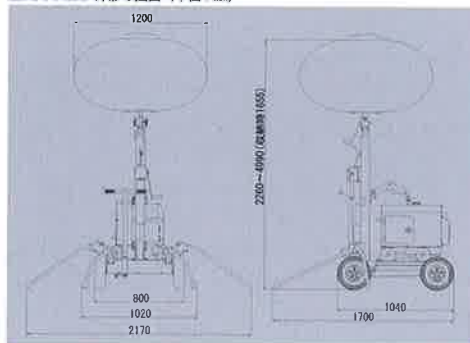

## ◎広がる可能性「デザインバルーン」

アイキャッチに優れたデザインバルーンも各種ご用意しました。照明兼広告塔として使えば楽しさ倍増。大型のバルーンも装着できるランプフレーム伸縮タイプ(**LB114BXD/BXG**)もあります。

■LB114BD 外形寸法図 (単位: mm)

■LB114BG 外形寸法図 (単位: mm)

■仕様

	LB114BD	LB114BG		
投光機	電圧	100V	100V	
	電流	11.2A	11.2A	
	種類	メタルハライドランプ		
	(ワット数) × (灯数)	1,000W × 1灯		
	全光束	112,000lm		
	使用可能周囲温度	-5℃～40℃		
	形式	伸縮式4段		
	操作方法	手動ワイチ		
	寸法	作業時(L×W×H)	1460×1450×2330～5050mm	1450×2050×2330～5050mm
		収納時(L×W×H)	1040×800×1800mm	
本体	質量	103kg	115kg	
	型式	ヤンマーYD0200SS-SE/GE	ヤンマーYD0200SS-SE/GE	
	出力	1.7kW (50Hz) / 2.0kW (60Hz)	リコイル又はセルモータ	
	始動方式	セルスタート	セルスタート	
	使用燃料	ディーゼル軽油(JIS軽油)	軽油ガソリン	
	満タン容量	16リットル	11リットル	
	乾荷質量	131kg	78kg (50kg・E仕様)	
	満タン時連続運転時間	約20時間(50Hz) / 約17時間(60Hz)	約15時間(50Hz) / 約13時間(60Hz)	
	乾重質量	234kg	183kg (188kg・E仕様)	