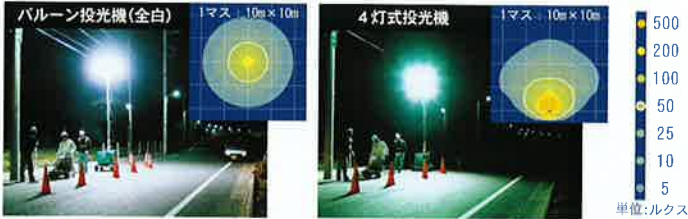

明るくても眩しくない 現代の行灯

UFOバルーンならではの特徴

- ●光源が大きいので、明るくても眩しくない、快適で安全な照明です。
- ●全方向360°をまんべんなく照らします。
- ●レンタルやイベントなどでのご使用を想定した頑丈な設計です。
- ●バルーンの布は簡単に交換できます。

□照度分布比較□

□用途多数□

- 夜間の工事現場
- 鉄道工事
- 各種イベント
- 災害時の照明
- etc.

便利なオリジナル機能

≡ 搬送性アップ ≡

フォークですくって簡単移動。
配送の作業性が格段に向上!

≡ 一体型バルーンカバー ≡

収納カバーをバルーンと一体化。
手軽な上、紛失防止にもなります。

≡ 文字シート ≡

注意喚起や案内板
として活躍します。
マジックテープで
簡単に脱着可能です。

※ 1台に1枚標準で付いてきます。

広がる可能性 OPTION

反射タイプバルーン

バルーンの上部に反射布を使用し照らしたい所だけを明るく照らします。

反射布と角度調節で光の方向性を実現!

デザインバルーン

アイキャッチャーに優れたバルーンオプション。照明兼広告塔として使えば用途も広がります。

オリジナル文字シート

用途に合った文字シートの特注対応も可能です。

安全 + 第一

片側交互通行

災害対策本部

花火大会

■外形寸法図 (単位: mm)

■仕様

項目	LB1130FBD		LB1130FBG	
	型式	120		122
電圧 (V)	単相100		単相100	
電流 (A)	11.2		11.2	
種類	S型メタルハライドランプ (MF1000B/BH)			
(W) x (H)	1000 x 1			
全光束 (ルーメン)	107,000			
使用可能周囲温度 (°C)	-5~40			
マスト形式	伸縮3段式			
マスト操作方法	手動ウインチ (逆巻き防止機構付き)			
収納時 (mm)	1040 x 800 x 1740			
作業時 (mm)	1550 x 1600 x 2345~4445			
重量 (kg)	120	122		
出力	ヤンマーYDG200VS 1.7Kw (50Hz) / 2.0Kw (60Hz)	ヤンマーG2400S-5E/6E 2.0Kw (50Hz) / 2.4Kw (60Hz)	ヤンマーG2400S-5LE/6LE 2.0Kw (50Hz) / 2.4Kw (60Hz)	
始動方法	セルスタート			
使用燃料	ディーゼル軽油 (JIS2号)			
満タン容量 (リットル)	15	11	19	
乾燥重量 (kg)	134	70	73	
満タン時連続運転時間	50Hz 約20時間 60Hz 約17時間	約10時間 約9時間	約17時間 約15時間	
乾燥重量 (kg)	254	192	195	

⚠ 安全に関するご注意

- ●ご使用の際は、取扱説明書をよくお読みのうえ、正しくお使いください。
- ●故障、事故を未然に防止するため、定期点検は必ずおこなってください。

- ●仕様は改良などにより、予告なく変更することがあります。
- ●商品の色は印刷の関係上、実物と異なる場合があります。

製造元 **株式会社ライトボーイ** 〒206-0801 東京都稲城市大丸2285-60
TEL (042) 378-8888 FAX (042) 378-8884
http://www.light-boy.com

販売店

07D00512 07年5月作成

販売元 **ヤンマー-建機販売株式会社** ●本社 福岡県筑後市大字熊野1717-1 (〒833-0055)
TEL (0942) 53-5254 FAX (0942) 53-7955