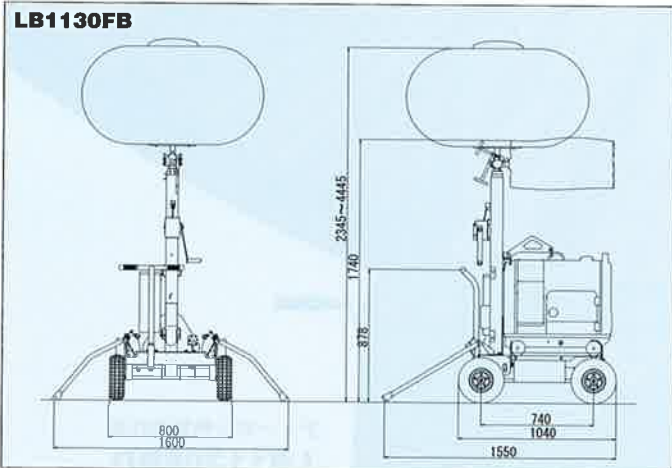

片側交互通行

災害対策本部

花火大会

■外形寸法図 (単位: mm)

■仕様

| 項目 | LB1130FBD | | LB1130FBG |
|---------------|---|---|---|
| | 型式 | 120 | |
| 電圧 (V) | 単相100 | | 単相100 |
| 電流 (A) | 11.2 | | 11.2 |
| 種類 | S型メタルハライドランプ (MF1000B/BH) | | |
| (W) x (H) | 1000 x 1 | | |
| 全光束 (ルーメン) | 107,000 | | |
| 使用可能周囲温度 (°C) | -5~40 | | |
| マスト形式 | 伸縮3段式 | | |
| マスト操作方法 | 手動ウインチ (逆巻き防止機構付き) | | |
| 収納時 (mm) | 1040 x 800 x 1740 | | |
| 作業時 (mm) | 1550 x 1600 x 2345~4445 | | |
| 重量 (kg) | 120 | 122 | |
| 出力 | ヤンマーYDG200VS 1.7Kw (50Hz) / 2.0Kw (60Hz) | ヤンマーG2400S-5E/6E 2.0Kw (50Hz) / 2.4Kw (60Hz) | ヤンマーG2400S-5LE/6LE 2.0Kw (50Hz) / 2.4Kw (60Hz) |
| 始動方法 | セルスタート | | |
| 使用燃料 | ディーゼル軽油 (JIS2号) | | |
| 満タン容量 (リットル) | 15 | 11 | 19 |
| 乾燥重量 (kg) | 134 | 70 | 73 |
| 満タン時連続運転時間 | 50Hz 約20時間 60Hz 約17時間 | 約10時間 約9時間 | 約17時間 約15時間 |
| 乾燥重量 (kg) | 254 | 192 | 195 |