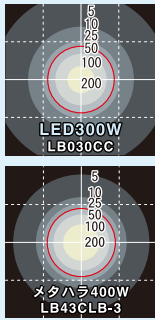

軽自動車に2台まで積載可能！

※車種による

バルーン300Wで一晩休まず点灯※

メタハラ400Wと同じ明るさで
運転時間は約**1.5倍**に延長！

10時間

6.5時間 + 3.5時間

運転コストも削減

1年間の燃料費	
LED300W	78,500円
メタハラ400W	125,600円

※ヤンマー発電機G900iS使用 1日10時間 年間200日稼動で計算
ガソリン1L=157円[全国平均2012.3月]